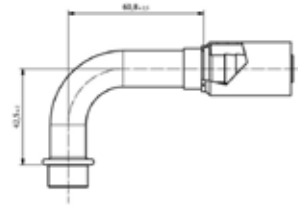

Frigoflex®

Raccordo frigoflex ferrule 90° per valvola espansione per Tubo G10

Codici prodotto

700004285
95.10.0363.C

Listino

9,46€