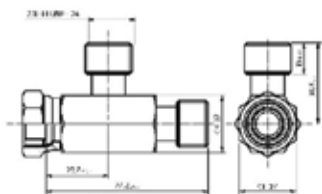

G10

Raccordo a tre vie G10

Codici prodotto

700003960
95.01.0108.A

Listino

30,80€

G10

Raccordo speciale rotalock femmina per Tubo G10