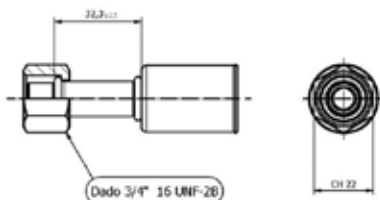

G8

Raccordo femmina dritto per Tubo 13/32" - G8

Codici prodotto

700003978
95.02.0001.A

Listino

5,64€

G8

Raccordo femmina 45° per Tubo 13/32" - G8