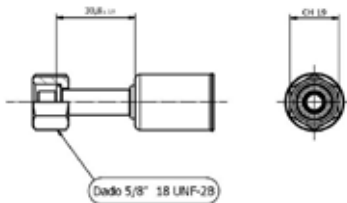

Raccordi per Tubo G6 - G8 - G10

G6

Raccordo femmina dritto per Tubo 5/16" G6

Codici prodotto

700004012
95.03.0001.A

Listino

4,68€

G6