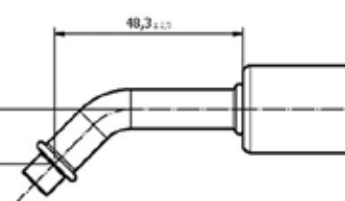

I prezzi indicati si intendono netti IVA esclusa e sono validi fino a nuova comunicazione