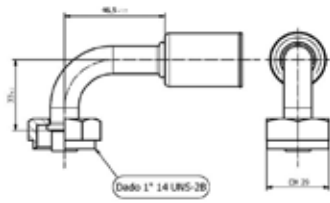

G8

Raccordo femmina 90° a blocchetto rotalock per Tubo 13/32" - G8

Codici prodotto

700003985
95.02.0008.A

Listino

10,24€