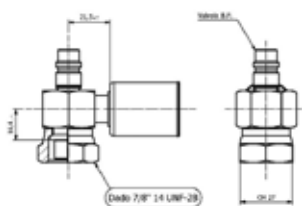

G10

Raccordo femmina a blocchetto con valvola bassa pressione per Tubo G10

Codici prodotto

700003962
95.01.0113.A

Listino

17,60€

G10

Raccordo speciale femmina rotalock con valvola bassa pressione per Tubo G10

Codici prodotto

700005331
95.01.0107.A

Listino

21,28€