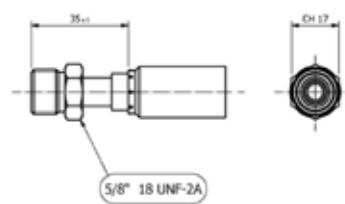

Frigoflex®

Raccordo frigoflex ferrule maschio fisso dritto per Tubo G6

Codici prodotto

700004307
95.10.0396.C

Listino

35,85€

Klimaklamp®

KLIMAKLAMP® - Kit di Riparazione A/C - Made in Italy