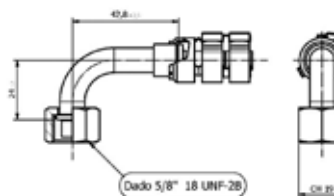

Frigoflex®

Raccordo frigoflex clamp femmina 90° per Tubo G6

Codici prodotto

700004112
95.10.0022.B

Listino

10,80€