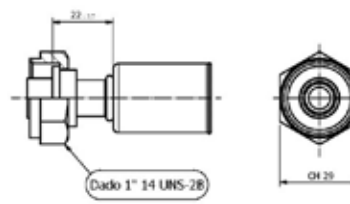

Listino

6,32€

G8

Raccordo femmina rotalock dritto per Tubo 13/32" - G8

Codici prodotto

700003982
95.02.0005.A

Listino

8,48€