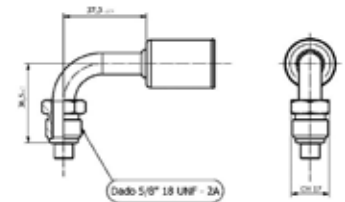

Raccordi per Tubo G6 - G8 - G10

G6

Raccordo femmina dritto per Tubo 5/16" G6

Codici prodotto

700004012
95.03.0001.A

Listino

4,68€

G6

Raccordo maschio 45° per Tubo 5/16" G6

Codici prodotto

700004017
95.03.0010.A

Listino

6,90€

G6

Raccordo femmina 45° per Tubo 5/16" G6

Codici prodotto

700004013
95.03.0002.A

Listino

5,79€

G6

Raccordo maschio 90° per Tubo 5/16" G6

Codici prodotto

700004018
95.03.0011.A

Listino

5,68€

G6

Raccordo femmina 90° per Tubo G6

Codici prodotto

700004014
95.03.0003.A

Listino

5,25€

G6

Giunzione dritta per Tubo 5/16" G6

Codici prodotto

700004019
95.03.0012.A

Listino

6,46€

G6

Raccordo femmina 90° a blocchetto per Tubo 5/16" G6

Codici prodotto

700004015
95.03.0004.A

Listino

10,13€

G6

Raccordo dritto per valvola espansione per Tubo 5/16" G6

Codici prodotto

700004020
95.03.0013.A

Listino

5,24€

G6

Raccordo maschio dritto per Tubo 5/16" G6

Codici prodotto

700004016
95.03.0009.A

Listino

5,92€

G6

Raccordo 45° per valvola espansione per Tubo 5/16" G6

Codici prodotto

700004021
95.03.0014.A

Listino

5,40€

I prezzi indicati si intendono netti IVA esclusa e sono validi fino a nuova comunicazione