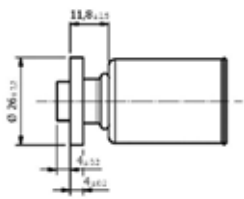

Codici prodotto

700005349
95.02.0055.A

Listino

8,60€

G10

Raccordo femmina dritto rotalock per Tubo 1/2" - G10

Codici prodotto

700003928
95.01.0005.A