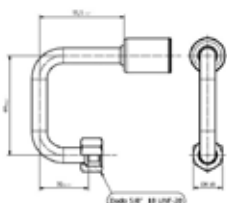

G6

Raccordo femmina 180° 5/8" per Tubo G6

Codici prodotto

700004026
95.03.0022.A

Listino

11,96€

G6

Raccordo maschio 180° per valvola espansione G6