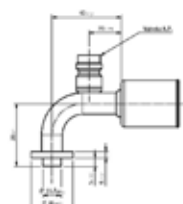

G8

Raccordo per compressore 90° con valvola alta pressione

Codici prodotto

700004001
95.02.0062.A

Listino

25,65€