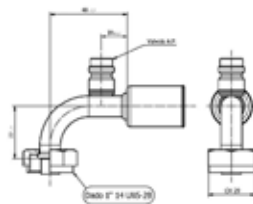

Accedi al nostro e-commerce per visualizzare l'intera gamma di prodotti ▶

G8

Raccordo femmina 90° rotalock con valvola alta pressione per Tubo 13/32"- G8

Codici prodotto

700003989
95.02.0017.A

Listino

15,92€