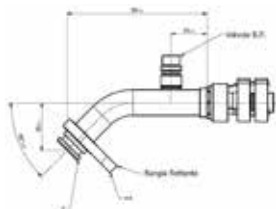

Listino

13,40€

Frigoflex®

Raccordo frigoflex ferrule femmina dritto rotalock con valvola bassa pressione per Tubo G10

Codici prodotto

700007989
95.10.0395.B

Listino

52,60€