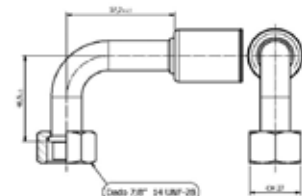

G10

Raccordo femmina 90° per Tubo 1/2" - G10

Codici prodotto

700003926
95.01.0003.A

Listino

7,64€

G10

Raccordo maschio 90° per Tubo 1/2" - G10

Codici prodotto

700003933
95.01.0011.A

Listino

9,10€