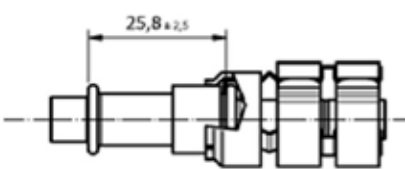

Frigoflex®

Raccordo frigoflex clamp dritto per valvola espansione per Tubo G6

Codici prodotto

700004231
95.10.0238.B

Listino

9,95€

Frigoflex®

Raccordo frigoflex clamp speciale fujikoki per Tubo G6

Codici prodotto

700004281
95.10.0358.B

Listino

35,60€