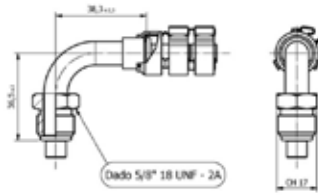

Frigoflex®

Raccordo frigoflex clamp maschio 90° per Tubo G6

Codici prodotto

700004277
95.10.0343.B

Listino

12,00€

Frigoflex®

Raccordo frigoflex clamp dritto per valvola espansione per Tubo G6