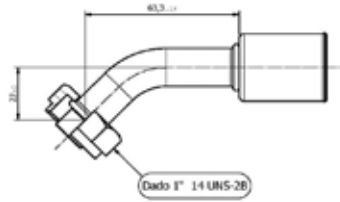

G10

Raccordo femmina 45° rotalock per Tubo 1/2" - G10

Codici prodotto

700003929
95.01.0006.A

Listino

9,34€

G10

Raccordo femmina dritto per Tubo 1/2" - G10