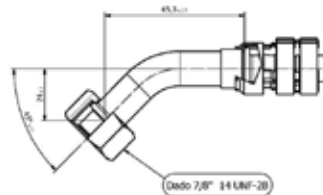

Frigoflex®

Raccordo frigoflex clamp femmina 45° per Tubo G10

Codici prodotto

700004109
95.10.0020.B

Listino

17,73€