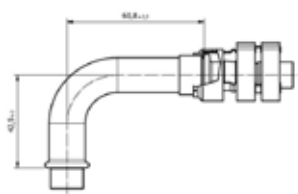

Frigoflex®

Raccordo frigoflex clamp 90° per valvola espansione per Tubo G10

Codici prodotto

700004237
95.10.0241.B

Listino

10,10€

Frigoflex®

Raccordo frigoflex clamp femmina 90° con valvola alta pressione per Tubo G6

Codici prodotto

700004291
95.10.0376.B

Listino

17,50€