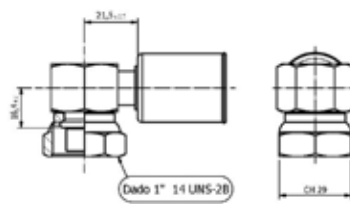

G10

Raccordo femmina 90° rotalock a blocchetto per Tubo 1/2" - G10

Codici prodotto

700003931
95.01.0008.A

Listino

10,84€

G10

Raccordo femmina 90° per Tubo 1/2" - G10