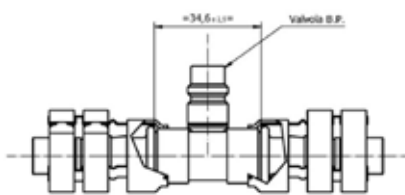

Frigoflex®

Giunzione frigoflex clamp con valvola bassa pressione per tubi G10

Codici prodotto

700004137
95.10.0038.B

Listino

31,10€

Frigoflex®

Raccordo frigoflex clamp maschio 90° per Tubo G6

Codici prodotto

700004277
95.10.0343.B

Listino

12,00€