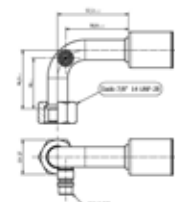

16,96€

G10

Raccordo femmina 90° con valvola bassa pressione

Codici prodotto

700003957
95.01.0098.A

Listino

18,68€

Accedi al nostro e-commerce per visualizzare l'intera gamma di prodotti ▶