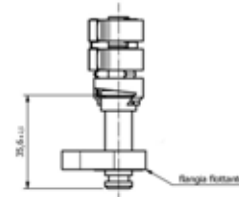

Frigoflex®

Giunzione frigoflex clamp con valvola alta pressione per Tubo G6

Codici prodotto

700004132
95.10.0036.B

Listino

25,00€

Frigoflex®

Raccordo frigof. clamp femmina dritto rotalock con valvola bassa pressione per Tubo G10

Codici prodotto

700004240
95.10.0243.B

Listino

21,40€

Frigoflex®

Giunzione frigoflex clamp con valvola alta pressione per tubi G8

Codici prodotto

700004134
95.10.0037.B

Listino

29,55€

Frigoflex®

Raccordo frigoflex clamp 45° per valvola espansione per Tubo G10

Codici prodotto

700004275
95.10.0340.B

Listino

13,49€

Frigoflex®

Giunzione frigoflex clamp con valvola bassa pressione per tubi G10

Codici prodotto

700004137
95.10.0038.B

Listino

31,10€

Frigoflex®

Raccordo frigoflex clamp maschio 90° per Tubo G6

Codici prodotto

700004277
95.10.0343.B

Listino

12,00€

Frigoflex®

Raccordo frigoflex clamp dritto per valvola espansione per Tubo G6

Codici prodotto

700004231
95.10.0238.B

Listino

9,95€

Frigoflex®

Raccordo frigoflex clamp speciale fujikoki per Tubo G6

Codici prodotto

700004281
95.10.0358.B

Listino

35,60€

Frigoflex®

Raccordo frigoflex clamp 90° per valvola espansione per Tubo G6

Codici prodotto

700004235
95.10.0240.B

Listino

13,20€

Frigoflex®

Raccordo frigoflex clamp speciale fujikoki per Tubo G8

Codici prodotto

700004282
95.10.0359.B

Listino

35,95€

Frigoflex®

Raccordo frigoflex clamp 90° per valvola espansione per Tubo G10

Codici prodotto

700004237
95.10.0241.B

Listino

10,10€

Frigoflex®

Raccordo frigoflex clamp femmina 90° con valvola alta pressione per Tubo G6

Codici prodotto

700004291
95.10.0376.B

Listino

17,50€

I prezzi indicati si intendono netti IVA esclusa e sono validi fino a nuova comunicazione