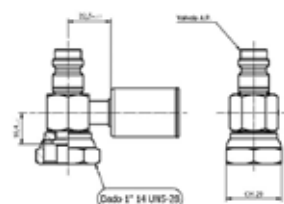

G8

Raccordo femmina 90° a bloccetto con valvola alta pressione per Tubo 13/32"- G8

Codici prodotto

700003992
95.02.0020.A

Listino

11,90€