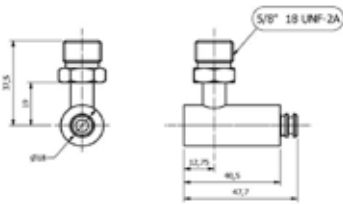

Codici prodotto

700004047
95.03.0085.A

Listino

33,45€

G6

Raccordo maschio 75° per Tubo G6

Codici prodotto

700005359
95.03.0028.A