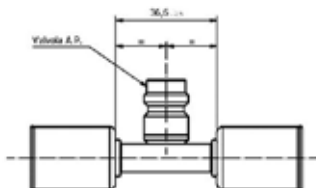

G6

Giunzione diretta con valvola alta pressione per Tubo 5/16" G6

Codici prodotto

700004024
95.03.0018.A

Listino

10,32€