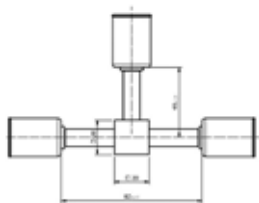

Listino

6,11€

G6

Giunzione a tre vie

Codici prodotto

700005371
95.03.0074.A

Listino

46,41€