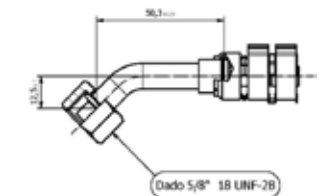

10,80€

Frigoflex®

Raccordo frigoflex clamp femmina 45° per Tubo G6

Codici prodotto

 700004105
95.10.0018.B

Listino

10,84€

Frigoflex®