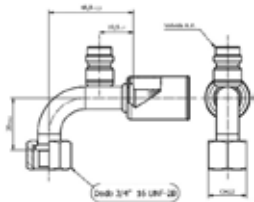

G8

Raccordo femmina 90° con valvola alta pressione per Tubo G8

Codici prodotto

700007642
95.02.0081.A

Listino

15,17€

G10

Raccordo femmina 45° rotalock per Tubo 1/2" - G10

Codici prodotto

700003929
95.01.0006.A

Listino

9,34€