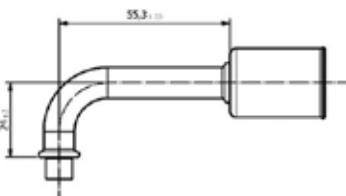

G6

Raccordo 90° per valvola espansione per Tubo 5/16" G6

Codici prodotto

700004022
95.03.0015.A

Listino

5,68€

G6

Raccordo maschio dritto 180° o-ring per Tubo G6