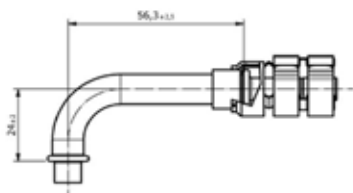

Listino

35,60€

Frigoflex®

Raccordo frigoflex clamp 90° per valvola espansione per Tubo G6

Codici prodotto

700004235
95.10.0240.B

Listino

13,20€