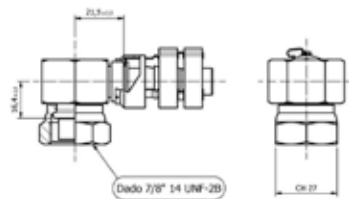

Frigoflex®

Raccordo frigoflex clamp femmina 90° a blocchetto per Tubo G10

Codici prodotto

700007222
95.10.0006.B

Listino

20,40€