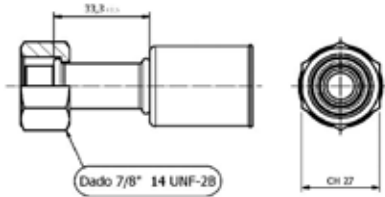

G10

Raccordo femmina dritto per Tubo 1/2" - G10

Codici prodotto

700003924
95.01.0001.A

Listino

8,08€

G10

Raccordo femmina 90° rotalock per Tubo 1/2" - G10

Codici prodotto

700003930
95.01.0007.A

Listino

9,68€