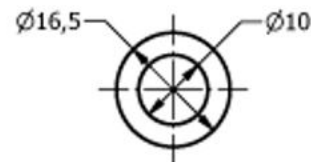

FLEXIN GROUP Tubo flessibile per aria condizionata FG100 PER G10 - 1/2" - Diam. Int. 13 mm

Codici prodotto

700004254

Listino €

19,20