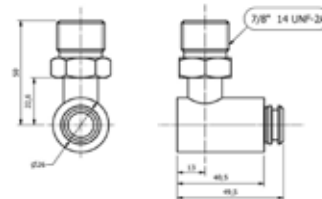

G10

Raccordo a tre vie G10

Codici prodotto

700003960
95.01.0108.A

Listino

30,80€

G10

Raccordo speciale rotalock femmina per Tubo G10