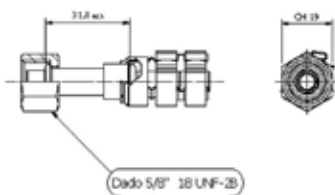

Accedi al nostro e-commerce per visualizzare l'intera gamma di prodotti ▶

Frigoflex®

Raccordo frigoflex clamp femmina dritto per Tubo G6

Codici prodotto

 700004095
95.10.0014.B

Listino

9,65€

Frigoflex®