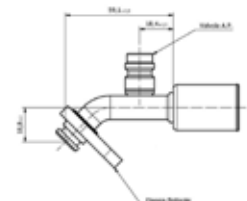

G8

Raccordo speciale 45° con flangia flottante e valvola alta pressione per Tubo G8

Codici prodotto

700004006
95.02.0074.A

Listino

40,16€