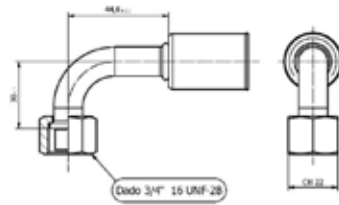

G8

Raccordo femmina 90° per Tubo 13/32" - G8

Codici prodotto

700003980
95.02.0003.A

Listino

6,32€

G8

Raccordo femmina rotalock dritto per Tubo 13/32" - G8

Codici prodotto

700003982
95.02.0005.A

Listino

8,48€