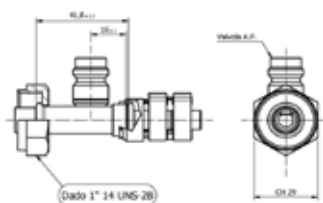

Frigoflex® Raccordo frigoflex clamp dritto rotalock con valvola alta pressione per Tubo G8

Codici prodotto

700004295
95.10.0384.B

Listino

23,00€