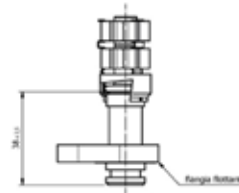

Frigoflex®

Giunzione frigoflex clamp con valvola alta pressione per Tubo G6

Codici prodotto

700004132
95.10.0036.B

Listino

25,00€

Frigoflex®

Raccordo frigof. clamp femmina dritto rotalock con valvola bassa pressione per Tubo G10

Codici prodotto

700004240
95.10.0243.B

Listino

21,40€

Frigoflex®

Giunzione frigoflex clamp con valvola alta pressione per tubi G8

Codici prodotto

700004134
95.10.0037.B

Listino

29,55€

Frigoflex®

Raccordo frigoflex clamp 45° per valvola espansione per Tubo G10

Codici prodotto

700004275
95.10.0340.B

Listino

13,49€

Frigoflex®

Giunzione frigoflex clamp con valvola bassa pressione per tubi G10

Codici prodotto

700004137
95.10.0038.B

Listino

31,10€

Frigoflex®

Raccordo frigoflex clamp maschio 90° per Tubo G6

Codici prodotto

700004277
95.10.0343.B

Listino

12,00€

Frigoflex®

Raccordo frigoflex clamp dritto per valvola espansione per Tubo G6

Codici prodotto

700004231
95.10.0238.B

Listino

9,95€

Frigoflex®

Raccordo frigoflex clamp speciale fujikoki per Tubo G6

Codici prodotto

700004281
95.10.0358.B

Listino

35,60€

Frigoflex®

Raccordo frigoflex clamp 90° per valvola espansione per Tubo G6

Codici prodotto

700004235
95.10.0240.B

Listino

13,20€

Frigoflex®

Raccordo frigoflex clamp speciale fujikoki per Tubo G8

Codici prodotto

700004282
95.10.0359.B

Listino

35,95€

Frigoflex®

Raccordo frigoflex clamp 90° per valvola espansione per Tubo G10

Codici prodotto

700004237
95.10.0241.B

Listino

10,10€

Frigoflex®

Raccordo frigoflex clamp femmina 90° con valvola alta pressione per Tubo G6

Codici prodotto

700004291
95.10.0376.B

Listino

17,50€

I prezzi indicati si intendono netti IVA esclusa e sono validi fino a nuova comunicazione