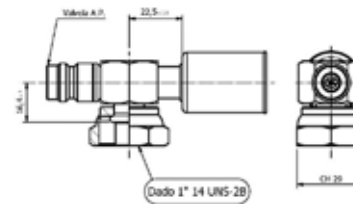

G8

Raccordo femmina 90° rotalock con valvola alta pressione

Codici prodotto

700003998
95.02.0034.A

Listino

19,70€

G8

Giunzione dritta con valvola alta pressione per Tubo 13/32"- G8