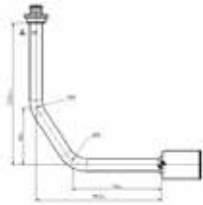

G6

Raccordo speciale Fujikoki per valvola espansione G6

Codici prodotto

700004045
95.03.0080.A

Listino

24,55€

G6

Raccordo speciale per valvola espansione per Tubo G6

Codici prodotto

700004047
95.03.0085.A

Listino

33,45€