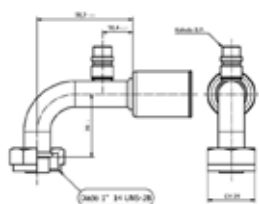

G10

Raccordo femmina 90° rotalock con valvola bassa pressione per Tubo 1/2" - G10

Codici prodotto

700003938
95.01.0017.A

Listino

13,12€

G10

Raccordo maschio dritto passalamiera per Tubo G10

Codici prodotto

700003953
95.01.0075.A

Listino

30,12€