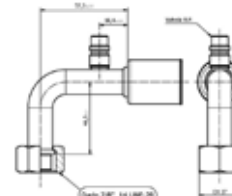

G10

Raccordo dritto per valvola espansione per Tubo 1/2" - G10

Codici prodotto

700003935
95.01.0013.A

Listino

6,07€

G10

Raccordo per compressore 90° per Tubo 1/2" - G10

Codici prodotto

700003941
95.01.0029.A

Listino

14,30€

G10

Raccordo per valvola espansione 45° per Tubo 1/2" - G10

Codici prodotto

700003936
95.01.0014.A

Listino

7,52€

G10

Raccordo rotalock dritto con valvola bassa pressione per Tubo G10

Codici prodotto

700003942
95.01.0041.A

Listino

16,00€

G10

Raccordo per valvola espansione 90° per Tubo 1/2" - G10

Codici prodotto

700003937
95.01.0015.A

Listino

7,29€

G10

Raccordo speciale per valvola espansione

Codici prodotto

700003952
95.01.0073.A

Listino

26,00€

G10

Raccordo femmina 90° rotalock con valvola bassa pressione per Tubo 1/2" - G10

Codici prodotto

700003938
95.01.0017.A

Listino

13,12€

G10

Raccordo maschio dritto passalamiera per Tubo G10

Codici prodotto

700003953
95.01.0075.A

Listino

30,12€

G10

Giunzione dritta con valvola bassa pressione per Tubo 1/2" - G10

Codici prodotto

700003939
95.01.0018.A

Listino

12,06€

G10

Raccordo femmina 90° con valvola bassa pressione per Tubo G10 dado 7/8" - 14 UNF

Codici prodotto

700003954
95.01.0085.A

Listino

23,76€

G10

Raccordo femmina 90° rotalock a blocchetto con valvola bassa pressione per Tubo 1/2" - G10

Codici prodotto

700003940
95.01.0019.A

Listino

16,96€

G10

Raccordo femmina 90° con valvola bassa pressione

Codici prodotto

700003957
95.01.0098.A

Listino

18,68€

Accedi al nostro e-commerce per visualizzare l'intera gamma di prodotti ▶