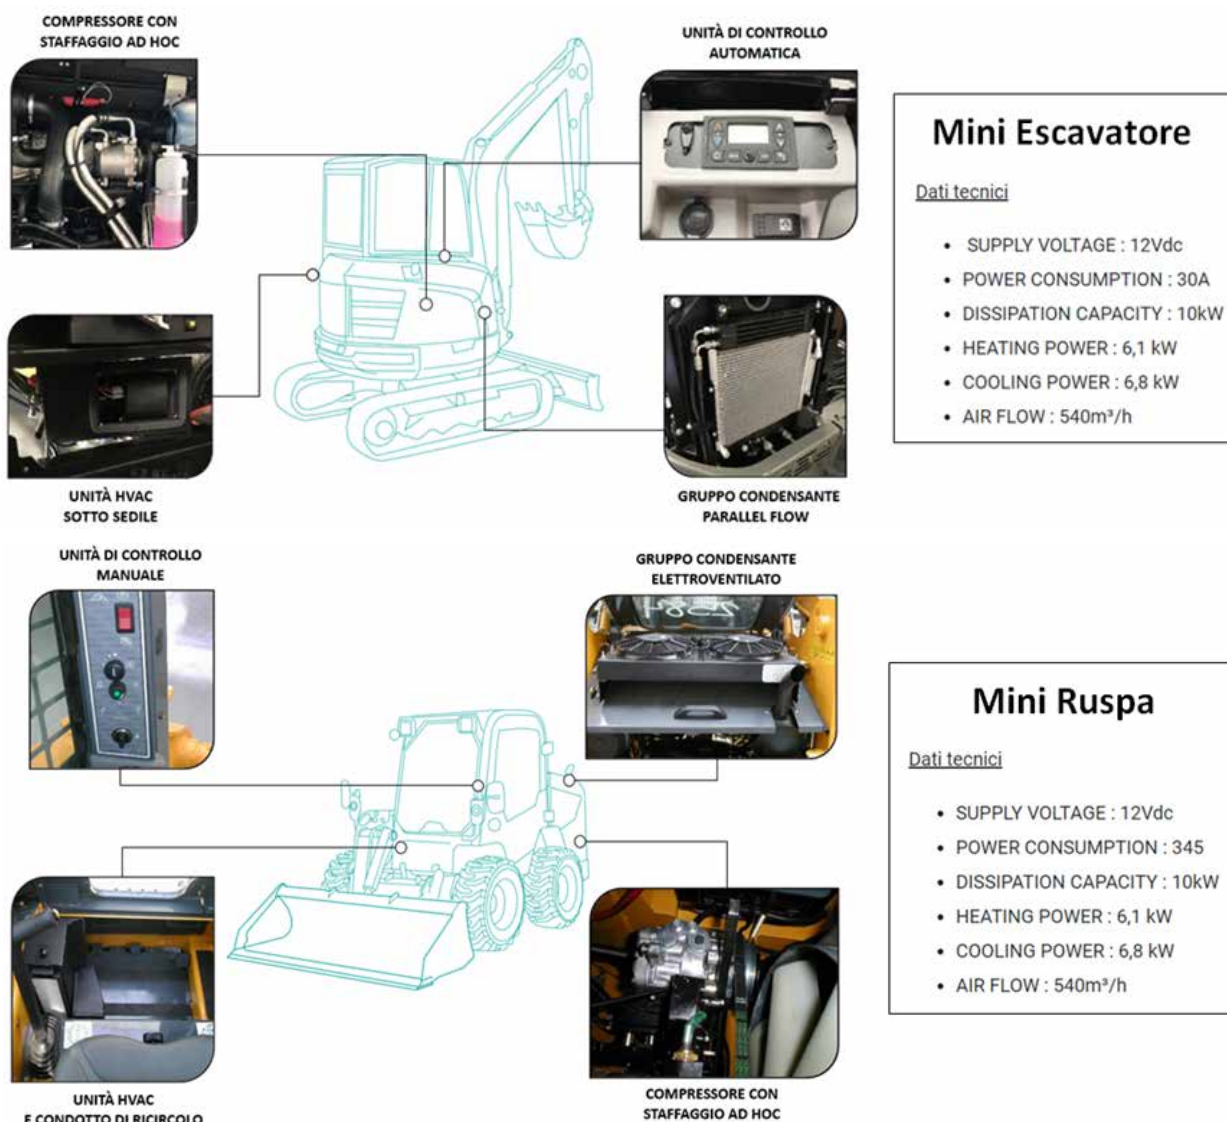

Come è composto un KIT:

Accedi al nostro e-commerce per visualizzare l'intera gamma di prodotti ▶