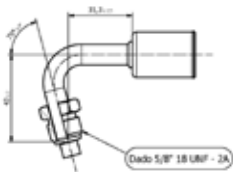

G6

Giunzione a tre vie

Codici prodotto

700005371
95.03.0074.A

Listino

46,41€