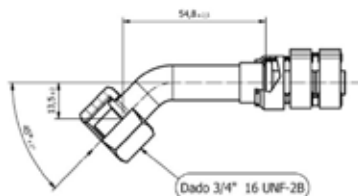

Frigoflex®

Raccordo frigoflex clamp femmina 45° per Tubo G8

Codici prodotto

700004107
95.10.0019.B

Listino

13,60€