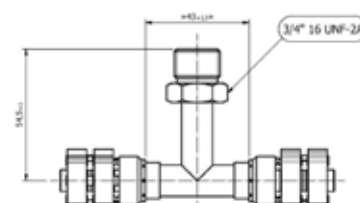

Frigoflex® Giunzione speciale frigoflex clamp per Tubo G8

Codici prodotto

700004303
95.10.0392.B

Listino

41,20€