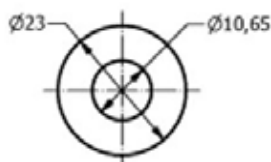

GOODYEAR Tubo GOODYEAR 4826 BARRIER R134 - G10

Codici prodotto

700004212

Listino €

15,72