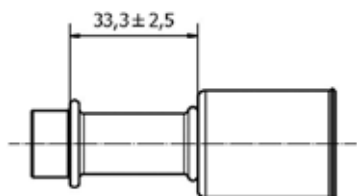

G10

Raccordo dritto per valvola espansione per Tubo 1/2" - G10

Codici prodotto

700003935
95.01.0013.A

Listino

6,07€

G10

Raccordo per compressore 90° per Tubo 1/2" - G10

Codici prodotto

700003941
95.01.0029.A

Listino

14,30€