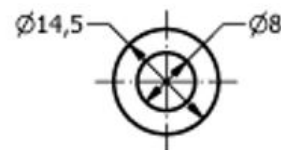

TUBI A SEZIONE RIDOTTA

FLEXIN GROUP Tubo flessibile per aria condizionata FG100 PER G6 - 5/16" - Diam. Int. 8 mm

Codici prodotto

700004250

Listino €

14,36

FLEXIN GROUP Tubo flessibile per aria condizionata FG100 PER G8 - 13/32" - Diam. Int. 10 mm

Codici prodotto

700004252

Listino €

17,28