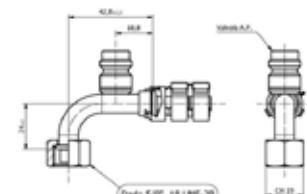

I prezzi indicati si intendono netti IVA esclusa e sono validi fino a nuova comunicazione