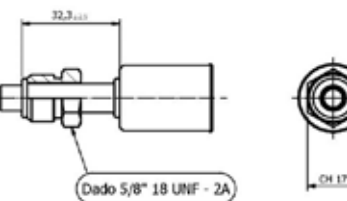

5,24€

G6

Raccordo maschio dritto per Tubo 5/16" G6

Codici prodotto

700004016
95.03.0009.A

Listino

5,92€

G6