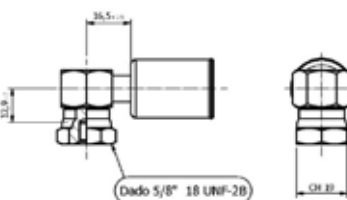

G6

Raccordo femmina 90° a blocchetto per Tubo 5/16" G6

Codici prodotto

700004015
95.03.0004.A

Listino

10,13€

G6

Raccordo dritto per valvola espansione per Tubo 5/16" G6

Codici prodotto

700004020
95.03.0013.A

Listino

5,24€