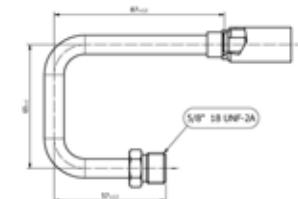

Frigoflex®

Raccordo frigoflex ferrule maschio 180° per Tubo G6

Codici prodotto

700004287
95.10.0365.C

Listino

13,40€