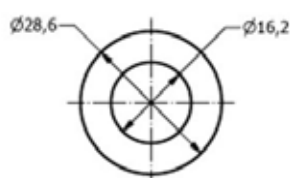

Tubi Flessibili Aria Condizionata

Le tubazioni utilizzate negli impianti di condizionamento devono avere caratteristiche di **stabilità chimica** rispetto alle caratteristiche corrosive del fluido refrigerante che le attraversa e di **stabilità fisica** rispetto alle variazioni di temperatura e pressione. A tal proposito, vengono generalmente utilizzati tubi flessibili costituiti dai seguenti **tre strati**:

1. strato interno in gomma resistente alla pressione del refrigerante
2. strato intermedio in fibra tessile (singola o doppia) resistente alla pressione
3. strato esterno in neoprene, impermeabile all'umidità

TUBI A SEZIONE STANDARD

GOODYEAR Tubo GOODYEAR 4826 BARRIER R134 - G6

Codici prodotto

700004213

Listino €

10,88

GOODYEAR Tubo GOODYEAR 4826 BARRIER R134 - G8

Codici prodotto

700004211

Listino €

13,08

GOODYEAR Tubo GOODYEAR 4826 BARRIER R134 - G10

Codici prodotto

700004212

Listino €

15,72

GOODYEAR Tubo GOODYEAR 4826 BARRIER R134 - G12

Codici prodotto

700004214

Listino €

15,92

TUBI A SEZIONE RIDOTTA

FLEXIN GROUP Tubo flessibile per aria condizionata FG100 PER G6 - 5/16" - Diam. Int. 8 mm

Codici prodotto

700004250

Listino €

14,36

FLEXIN GROUP Tubo flessibile per aria condizionata FG100 PER G8 - 13/32" - Diam. Int. 10 mm

Codici prodotto

700004252

Listino €

17,28

FLEXIN GROUP Tubo flessibile per aria condizionata FG100 PER G10 - 1/2" - Diam. Int. 13 mm

Codici prodotto

700004254

Listino €

19,20

FLEXIN GROUP Tubo flessibile per aria condizionata FG100 PER G12 - 5/8" - Diam. Int. 16 mm

Codici prodotto

707300160

Listino €

26,80 €

Accedi al nostro e-commerce per visualizzare l'intera gamma di prodotti ▶

I prezzi indicati si intendono netti IVA esclusa e sono validi fino a nuova comunicazione