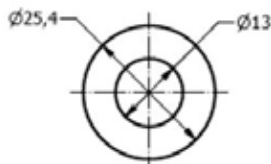

GOODYEAR Tubo GOODYEAR 4826 BARRIER R134 - G12

Codici prodotto

700004214

Listino €

15,92