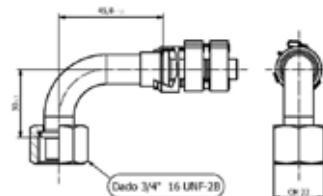

Frigoflex®

Raccordo frigoflex clamp femmina 90° per Tubo G8

Codici prodotto

700004114
95.10.0023.B

Listino

12,81€