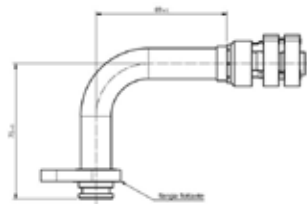

Codici prodotto

700004300
95.10.0389.B

Listino

37,23€

Frigoflex® Raccordo frigoflex clamp dritto rotalock con valvola alta pressione per Tubo G8

Codici prodotto

700004295
95.10.0384.B

Listino