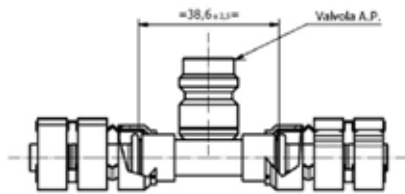

Frigoflex®

Giunzione frigoflex clamp con valvola alta pressione per Tubo G6

Codici prodotto

700004132
95.10.0036.B

Listino

25,00€

Frigoflex®

Raccordo frigof. clamp femmina dritto rotalock con valvola bassa pressione per Tubo G10

Codici prodotto

700004240
95.10.0243.B

Listino

21,40€