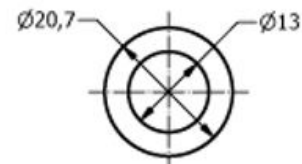

FLEXIN GROUP Tubo flessibile per aria condizionata FG100 PER G12 - 5/8" - Diam. Int. 16 mm

Codici prodotto

707300160

Listino €

26,80 €