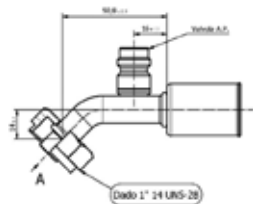

Listino

15,68€

G8

Raccordo femmina 180° per Tubo G8

Codici prodotto

700003996
95.02.0025.A

Listino

13,79€