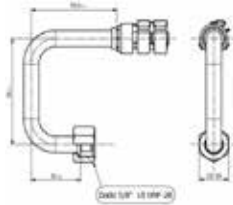

Frigoflex®

Raccordo frigoflex clamp femmina 180° per Tubo G6

Codici prodotto

700004308
95.10.0399.B

Listino

15,00€