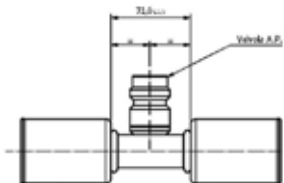

G8

Giunzione dritta con valvola alta pressione per Tubo 13/32"- G8

Codici prodotto

700003990
95.02.0018.A

Listino

10,44€