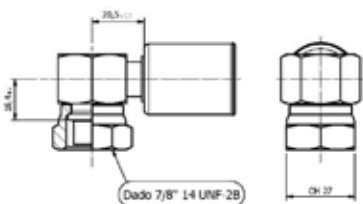

Listino

9,10€

G10

Raccordo femmina 90° a blocchetto per Tubo 1/2" - G10

Codici prodotto

700003927
95.01.0004.A

Listino

15,05€