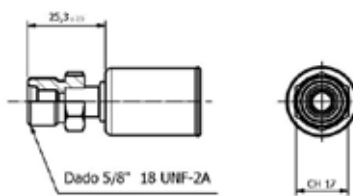

G6

Raccordo maschio dritto 180° o-ring per Tubo G6

Codici prodotto

700004030
95.03.0039.A

Listino

7,70€