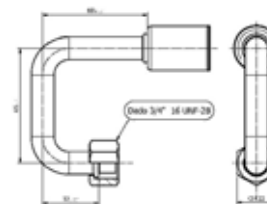

Listino

15,68€

G8

Raccordo femmina 180° per Tubo G8

Codici prodotto

700003996
95.02.0025.A

Listino

13,79€