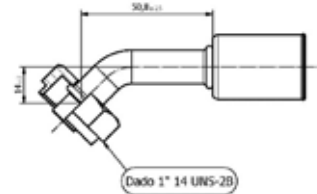

G8

Raccordo femmina 45° rotalock per Tubo 13/32" - G8

Codici prodotto

700003983
95.02.0006.A

Listino

9,42€

G8

Raccordo femmina 90° rotalock per Tubo 13/32" - G8