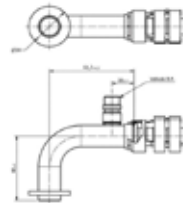

Frigoflex® Raccordo frigoflex clamp per compressore 90° con valvola bassa pressione per Tubo G10

Codici prodotto

700004299
95.10.0388.B

Listino

28,60€