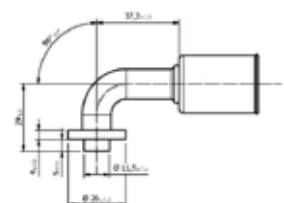

G8

Raccordo attacco per compressore 90° per Tubo 13/32"- G8

Codici prodotto

700003993
95.02.0022.A

Listino

17,80€