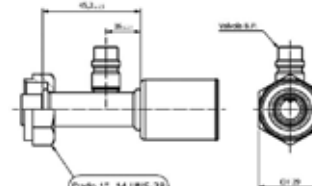

7,52€

G10

Raccordo rotalock dritto con valvola bassa pressione per Tubo G10

Codici prodotto

700003942
95.01.0041.A

Listino

16,00€

G10