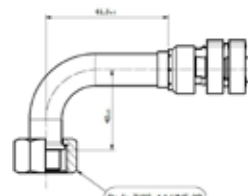

Frigoflex®

Raccordo frigoflex clamp femmina 90° per Tubo G10

Codici prodotto

700004117
95.10.0024.B

Listino

13,90€