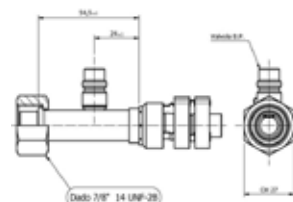

28,17€

Frigoflex® Raccordo frigoflex clamp dritto femmina con valvola bassa pressione per Tubo G10

Codici prodotto

700004304
95.10.0393.B

Listino

19,50€

Frigoflex®

Raccordo frigoflex clamp femmina 180° per Tubo G6