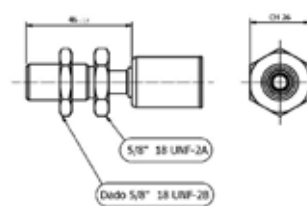

Listino

13,79€

G6

Raccordo maschio passalamiera dritto per Tubo G6

Codici prodotto

700004036
95.03.0055.A

Listino

26,99€