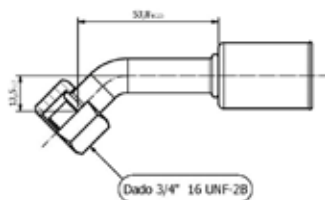

G6

Raccordo speciale Fujikoki per valvola espansione G6

Codici prodotto

700004045
95.03.0080.A

Listino

24,55€

G6

Raccordo speciale per valvola espansione per Tubo G6

Codici prodotto

700004047
95.03.0085.A

Listino

33,45€

G6

Raccordo maschio 75° per Tubo G6

Codici prodotto

700005359
95.03.0028.A

Listino

6,11€

G6

Giunzione a tre vie

Codici prodotto

700005371
95.03.0074.A

Listino

46,41€

G8

Raccordo femmina dritto per Tubo 13/32" - G8

Codici prodotto

700003978
95.02.0001.A

Listino

5,64€

G8

Raccordo femmina 45° per Tubo 13/32" - G8

Codici prodotto

700003979
95.02.0002.A

Listino

6,66€

G8

Raccordo femmina 90° per Tubo 13/32" - G8

Codici prodotto

700003980
95.02.0003.A

Listino

6,32€

G8

Raccordo femmina rotalock dritto per Tubo 13/32" - G8

Codici prodotto

700003982
95.02.0005.A

Listino

8,48€

G8

Raccordo femmina 45° rotalock per Tubo 13/32" - G8

Codici prodotto

700003983
95.02.0006.A

Listino

9,42€

G8

Raccordo femmina 90° rotalock per Tubo 13/32" - G8

Codici prodotto

700003984
95.02.0007.A

Listino

9,32€

G8

Raccordo femmina 90° a blocchetto rotalock per Tubo 13/32" - G8

Codici prodotto

700003985
95.02.0008.A

Listino

10,24€

G8

Raccordo maschio 90° per Tubo 13/32" - G8

Codici prodotto

700003986
95.02.0011.A

Listino

8,48€

I prezzi indicati si intendono netti IVA esclusa e sono validi fino a nuova comunicazione