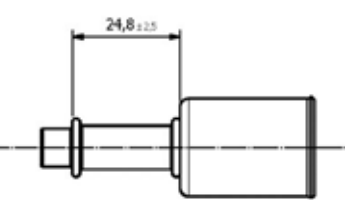

5,24€

G6

Raccordo maschio dritto per Tubo 5/16" G6

Codici prodotto

700004016
95.03.0009.A

Listino

5,92€

G6