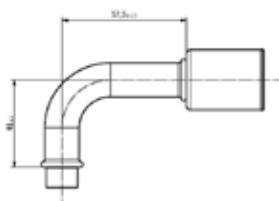

G10

Raccordo per valvola espansione 90° per Tubo 1/2" - G10

Codici prodotto

700003937
95.01.0015.A

Listino

7,29€

G10

Raccordo speciale per valvola espansione

Codici prodotto

700003952
95.01.0073.A

Listino

26,00€