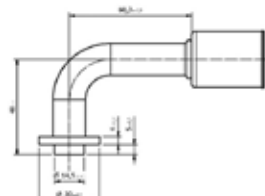

G10

Raccordo dritto per valvola espansione per Tubo 1/2" - G10

Codici prodotto

700003935
95.01.0013.A

Listino

6,07€

G10

Raccordo per compressore 90° per Tubo 1/2" - G10

Codici prodotto

700003941
95.01.0029.A

Listino

14,30€

G10

Raccordo per valvola espansione 45° per Tubo 1/2" - G10

Codici prodotto

700003936
95.01.0014.A

Listino

7,52€

G10

Raccordo rotalock dritto con valvola bassa pressione per Tubo G10

Codici prodotto

700003942
95.01.0041.A

Listino

16,00€

G10

Raccordo per valvola espansione 90° per Tubo 1/2" - G10

Codici prodotto

700003937
95.01.0015.A

Listino

7,29€

G10

Raccordo speciale per valvola espansione

Codici prodotto

700003952
95.01.0073.A

Listino

26,00€

G10

Raccordo femmina 90° rotalock con valvola bassa pressione per Tubo 1/2" - G10

Codici prodotto

700003938
95.01.0017.A

Listino

13,12€

G10

Raccordo maschio dritto passalamiera per Tubo G10

Codici prodotto

700003953
95.01.0075.A

Listino

30,12€

G10

Giunzione dritta con valvola bassa pressione per Tubo 1/2" - G10

Codici prodotto

700003939
95.01.0018.A

Listino

12,06€

G10

Raccordo femmina 90° con valvola bassa pressione per Tubo G10 dado 7/8" - 14 UNF

Codici prodotto

700003954
95.01.0085.A

Listino

23,76€

G10

Raccordo femmina 90° rotalock a blocchetto con valvola bassa pressione per Tubo 1/2" - G10

Codici prodotto

700003940
95.01.0019.A

Listino

16,96€

G10

Raccordo femmina 90° con valvola bassa pressione

Codici prodotto

700003957
95.01.0098.A

Listino

18,68€

Accedi al nostro e-commerce per visualizzare l'intera gamma di prodotti ▶