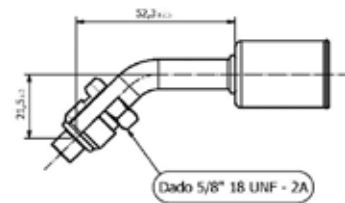

Raccordi per Tubo G6 - G8 - G10

G6

Raccordo femmina dritto per Tubo 5/16" G6

Codici prodotto

700004012
95.03.0001.A

Listino

4,68€

G6

Raccordo maschio 45° per Tubo 5/16" G6

Codici prodotto

700004017
95.03.0010.A

Listino

6,90€

G6

Raccordo femmina 45° per Tubo 5/16" G6

Codici prodotto

700004013
95.03.0002.A

Listino

5,79€

G6

Raccordo maschio 90° per Tubo 5/16" G6

Codici prodotto

700004018
95.03.0011.A

Listino

5,68€

G6

Raccordo femmina 90° per Tubo G6

Codici prodotto

700004014
95.03.0003.A

Listino

5,25€

G6

Giunzione dritta per Tubo 5/16" G6

Codici prodotto

700004019
95.03.0012.A

Listino

6,46€

G6

Raccordo femmina 90° a blocchetto per Tubo 5/16" G6

Codici prodotto

700004015
95.03.0004.A

Listino

10,13€

G6

Raccordo dritto per valvola espansione per Tubo 5/16" G6

Codici prodotto

700004020
95.03.0013.A

Listino

5,24€

G6

Raccordo maschio dritto per Tubo 5/16" G6

Codici prodotto

700004016
95.03.0009.A

Listino

5,92€

G6

Raccordo 45° per valvola espansione per Tubo 5/16" G6

Codici prodotto

700004021
95.03.0014.A

Listino

5,40€

I prezzi indicati si intendono netti IVA esclusa e sono validi fino a nuova comunicazione