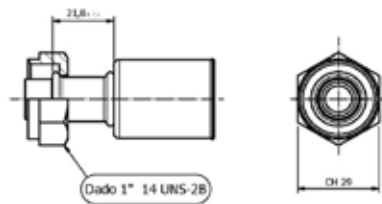

G8

Raccordo dritto per compressore per Tubo 13/32 " G8

Codici prodotto

700005349
95.02.0055.A

Listino

8,60€

G10

Raccordo femmina dritto rotalock per Tubo 1/2" - G10

Codici prodotto

700003928
95.01.0005.A

Listino

8,80€

G8

Raccordo femmina 90° con valvola alta pressione per Tubo G8

Codici prodotto

700007642
95.02.0081.A

Listino

15,17€

G10

Raccordo femmina 45° rotalock per Tubo 1/2" - G10

Codici prodotto

700003929
95.01.0006.A

Listino

9,34€

G10

Raccordo femmina dritto per Tubo 1/2" - G10

Codici prodotto

700003924
95.01.0001.A

Listino

8,08€

G10

Raccordo femmina 90° rotalock per Tubo 1/2" - G10

Codici prodotto

700003930
95.01.0007.A

Listino

9,68€

G10

Raccordo femmina 45° per Tubo 1/2" - G10

Codici prodotto

700003925
95.01.0002.A

Listino

7,96€

G10

Raccordo femmina 90° rotalock a blocchetto per Tubo 1/2" - G10

Codici prodotto

700003931
95.01.0008.A

Listino

10,84€

G10

Raccordo femmina 90° per Tubo 1/2" - G10

Codici prodotto

700003926
95.01.0003.A

Listino

7,64€

G10

Raccordo maschio 90° per Tubo 1/2" - G10

Codici prodotto

700003933
95.01.0011.A

Listino

9,10€

G10

Raccordo femmina 90° a blocchetto per Tubo 1/2" - G10

Codici prodotto

700003927
95.01.0004.A

Listino

15,05€

G10

Giunzione dritta per Tubo 1/2" - G10

Codici prodotto

700003934
95.01.0012.A

Listino

7,16€

I prezzi indicati si intendono netti IVA esclusa e sono validi fino a nuova comunicazione