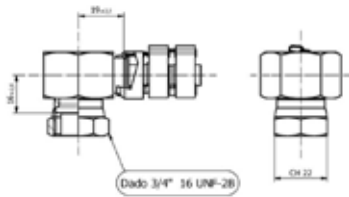

Listino

9,46€

Frigoflex®

Raccordo frigof. clamp femmina 90° a blocchetto per Tubo G8

Codici prodotto

700007221
95.10.0005.B

Listino

41,80€