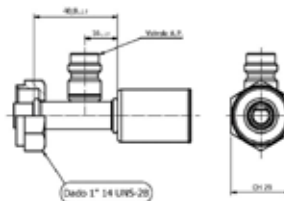

G8

Raccordo femmina dritto rotalock con valvola alta pressione per Tubo 13/32"- G8

Codici prodotto

700003995
95.02.0024.A

Listino

19,08€