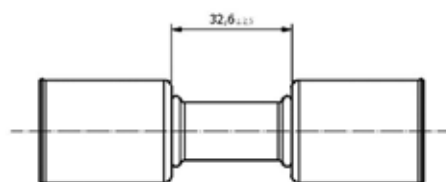

G10

Giunzione dritta per Tubo 1/2" - G10

Codici prodotto

700003934
95.01.0012.A

Listino

7,16€

I prezzi indicati si intendono netti IVA esclusa e sono validi fino a nuova comunicazione

G10