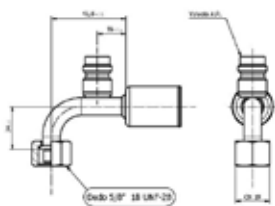

G6

Raccordo femmina 90° con valvola alta pressione per Tubo G6

Codici prodotto

700004023
95.03.0017.A

Listino

13,79€