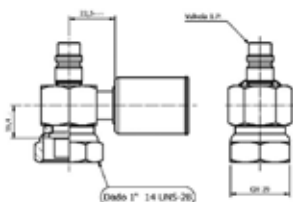

G10

Raccordo femmina 90° rotalock a blocchetto con valvola bassa pressione per Tubo 1/2" - G10

Codici prodotto

700003940
95.01.0019.A

Listino

16,96€

G10

Raccordo femmina 90° con valvola bassa pressione

Codici prodotto

700003957
95.01.0098.A

Listino

18,68€