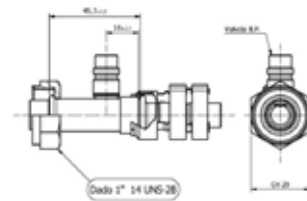

Frigoflex®

Giunzione frigoflex clamp con valvola alta pressione per Tubo G6

Codici prodotto

700004132
95.10.0036.B

Listino

25,00€

Frigoflex®

Raccordo frigof. clamp femmina dritto rotalock con valvola bassa pressione per Tubo G10

Codici prodotto

700004240
95.10.0243.B

Listino

21,40€

Frigoflex®

Giunzione frigoflex clamp con valvola alta pressione per tubi G8

Codici prodotto

700004134
95.10.0037.B

Listino

29,55€

Frigoflex®

Raccordo frigoflex clamp 45° per valvola espansione per Tubo G10

Codici prodotto

700004275
95.10.0340.B

Listino

13,49€

Frigoflex®

Giunzione frigoflex clamp con valvola bassa pressione per tubi G10

Codici prodotto

700004137
95.10.0038.B

Listino

31,10€

Frigoflex®

Raccordo frigoflex clamp maschio 90° per Tubo G6

Codici prodotto

700004277
95.10.0343.B

Listino

12,00€

Frigoflex®

Raccordo frigoflex clamp dritto per valvola espansione per Tubo G6

Codici prodotto

700004231
95.10.0238.B

Listino

9,95€

Frigoflex®

Raccordo frigoflex clamp speciale fujikoki per Tubo G6

Codici prodotto

700004281
95.10.0358.B

Listino

35,60€

Frigoflex®

Raccordo frigoflex clamp 90° per valvola espansione per Tubo G6

Codici prodotto

700004235
95.10.0240.B

Listino

13,20€

Frigoflex®

Raccordo frigoflex clamp speciale fujikoki per Tubo G8

Codici prodotto

700004282
95.10.0359.B

Listino

35,95€

Frigoflex®

Raccordo frigoflex clamp 90° per valvola espansione per Tubo G10

Codici prodotto

700004237
95.10.0241.B

Listino

10,10€

Frigoflex®

Raccordo frigoflex clamp femmina 90° con valvola alta pressione per Tubo G6

Codici prodotto

700004291
95.10.0376.B

Listino

17,50€

I prezzi indicati si intendono netti IVA esclusa e sono validi fino a nuova comunicazione