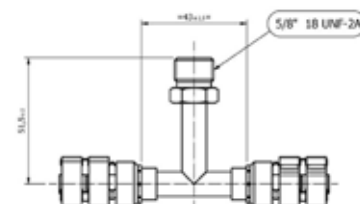

Frigoflex® Giunzione speciale frigoflex clamp per Tubo G6

Codici prodotto

700004302
95.10.0391.B

Listino

34,97€