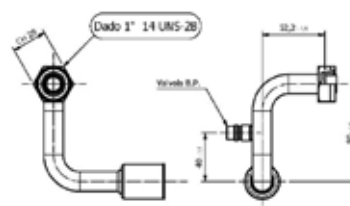

Listino

17,60€

G10

Raccordo speciale femmina rotalock con valvola bassa pressione per Tubo G10

Codici prodotto

700005331
95.01.0107.A

Listino

21,28€