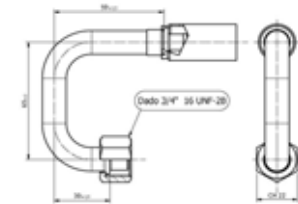

Frigoflex®

Raccordo frigoflex ferrule femmina 180° per Tubo G8

Codici prodotto

700004286
95.10.0364.C

Listino

16,10€

Frigoflex®

Raccordo frigoflex clamp femmina 90° a blocchetto per Tubo G10