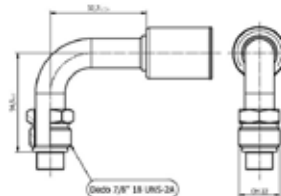

G8

Raccordo dritto per compressore per Tubo 13/32 " G8

Codici prodotto

700005349
95.02.0055.A

Listino

8,60€

G10

Raccordo femmina dritto rotalock per Tubo 1/2" - G10

Codici prodotto

700003928
95.01.0005.A

Listino

8,80€

G8

Raccordo femmina 90° con valvola alta pressione per Tubo G8

Codici prodotto

700007642
95.02.0081.A

Listino

15,17€

G10

Raccordo femmina 45° rotalock per Tubo 1/2" - G10

Codici prodotto

700003929
95.01.0006.A

Listino

9,34€

G10

Raccordo femmina dritto per Tubo 1/2" - G10

Codici prodotto

700003924
95.01.0001.A

Listino

8,08€

G10

Raccordo femmina 90° rotalock per Tubo 1/2" - G10

Codici prodotto

700003930
95.01.0007.A

Listino

9,68€

G10

Raccordo femmina 45° per Tubo 1/2" - G10

Codici prodotto

700003925
95.01.0002.A

Listino

7,96€

G10

Raccordo femmina 90° rotalock a blocchetto per Tubo 1/2" - G10

Codici prodotto

700003931
95.01.0008.A

Listino

10,84€

G10

Raccordo femmina 90° per Tubo 1/2" - G10

Codici prodotto

700003926
95.01.0003.A

Listino

7,64€

G10

Raccordo maschio 90° per Tubo 1/2" - G10

Codici prodotto

700003933
95.01.0011.A

Listino

9,10€

G10

Raccordo femmina 90° a blocchetto per Tubo 1/2" - G10

Codici prodotto

700003927
95.01.0004.A

Listino

15,05€

G10

Giunzione dritta per Tubo 1/2" - G10

Codici prodotto

700003934
95.01.0012.A

Listino

7,16€

I prezzi indicati si intendono netti IVA esclusa e sono validi fino a nuova comunicazione