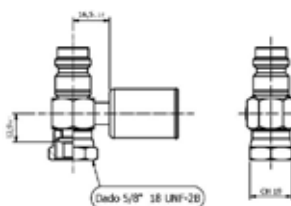

G6

Raccordo femmina 90° con valvola alta pressione per Tubo 5/16" G6

Codici prodotto

700004025
95.03.0019.A

Listino

15,76€