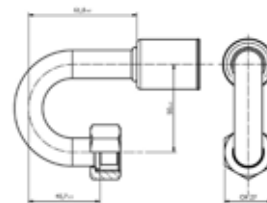

Codici prodotto

700007377
95.01.0132.A

Listino

13,40€

G10

Raccordo speciale per Tubo G10

Codici prodotto

700003967
95.01.0120.A