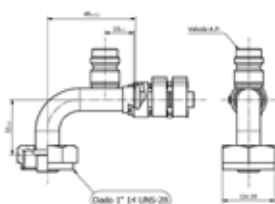

Codici prodotto

700004296
95.10.0385.B

Listino

23,40€

Frigoflex® Giunzione speciale frigoflex clamp per Tubo G6

Codici prodotto

700004302
95.10.0391.B

Listino