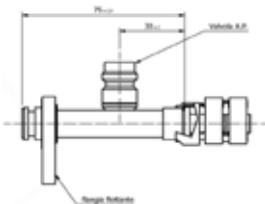

Frigoflex® Raccordo speciale frigoflex clamp dritto con flangia flottante e valvola alta pressione per Tubo G8

Codici prodotto

700004294
95.10.0382.B

Listino

37,43€