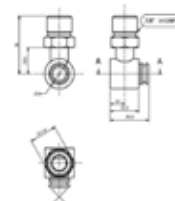

G10

Raccordo dritto per valvola espansione per Tubo 1/2" - G10

Codici prodotto

700003935
95.01.0013.A

Listino

6,07€

G10

Raccordo per compressore 90° per Tubo 1/2" - G10

Codici prodotto

700003941
95.01.0029.A

Listino

14,30€

G10

Raccordo per valvola espansione 45° per Tubo 1/2" - G10

Codici prodotto

700003936
95.01.0014.A

Listino

7,52€

G10

Raccordo rotalock dritto con valvola bassa pressione per Tubo G10

Codici prodotto

700003942
95.01.0041.A

Listino

16,00€

G10

Raccordo per valvola espansione 90° per Tubo 1/2" - G10

Codici prodotto

700003937
95.01.0015.A

Listino

7,29€

G10

Raccordo speciale per valvola espansione

Codici prodotto

700003952
95.01.0073.A

Listino

26,00€

G10

Raccordo femmina 90° rotalock con valvola bassa pressione per Tubo 1/2" - G10

Codici prodotto

700003938
95.01.0017.A

Listino

13,12€

G10

Raccordo maschio dritto passalamiera per Tubo G10

Codici prodotto

700003953
95.01.0075.A

Listino

30,12€

G10

Giunzione dritta con valvola bassa pressione per Tubo 1/2" - G10

Codici prodotto

700003939
95.01.0018.A

Listino

12,06€

G10

Raccordo femmina 90° con valvola bassa pressione per Tubo G10 dado 7/8" - 14 UNF

Codici prodotto

700003954
95.01.0085.A

Listino

23,76€

G10

Raccordo femmina 90° rotalock a blocchetto con valvola bassa pressione per Tubo 1/2" - G10

Codici prodotto

700003940
95.01.0019.A

Listino

16,96€

G10

Raccordo femmina 90° con valvola bassa pressione

Codici prodotto

700003957
95.01.0098.A

Listino

18,68€

Accedi al nostro e-commerce per visualizzare l'intera gamma di prodotti ▶