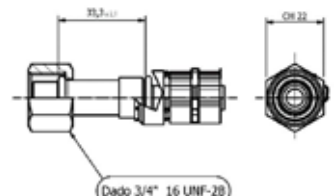

Frigoflex®

Raccordo frigoflex clamp femmina dritto per Tubo G8

Codici prodotto

700004098
95.10.0015.B

Listino

11,80€