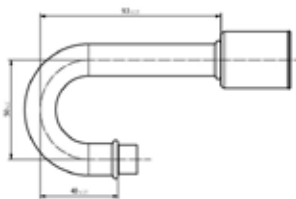

G10

Raccordo speciale per valvola espansione 180° per Tubo G10

Codici prodotto

700003959
95.01.0105.A

Listino

12,25€

G10

Raccordo speciale per valvola espansione per Tubo G10

Codici prodotto

700003975
95.01.0129.A

Listino

36,60€