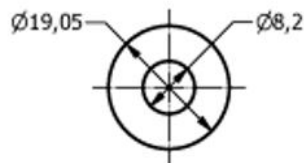

TUBI A SEZIONE STANDARD

GOODYEAR Tubo GOODYEAR 4826 BARRIER R134 - G6

Codici prodotto

700004213

Listino €

10,88

GOODYEAR Tubo GOODYEAR 4826 BARRIER R134 - G8

Codici prodotto