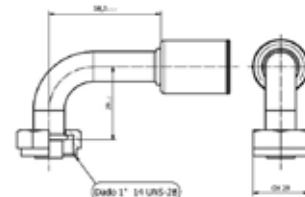

G8

Raccordo dritto per compressore per Tubo 13/32 " G8

Codici prodotto

700005349
95.02.0055.A

Listino

8,60€

G10

Raccordo femmina dritto rotalock per Tubo 1/2" - G10

Codici prodotto

700003928
95.01.0005.A

Listino

8,80€

G8

Raccordo femmina 90° con valvola alta pressione per Tubo G8

Codici prodotto

700007642
95.02.0081.A

Listino

15,17€

G10

Raccordo femmina 45° rotalock per Tubo 1/2" - G10

Codici prodotto

700003929
95.01.0006.A

Listino

9,34€

G10

Raccordo femmina dritto per Tubo 1/2" - G10

Codici prodotto

700003924
95.01.0001.A

Listino

8,08€

G10

Raccordo femmina 90° rotalock per Tubo 1/2" - G10

Codici prodotto

700003930
95.01.0007.A

Listino

9,68€

G10

Raccordo femmina 45° per Tubo 1/2" - G10

Codici prodotto

700003925
95.01.0002.A

Listino

7,96€

G10

Raccordo femmina 90° rotalock a blocchetto per Tubo 1/2" - G10

Codici prodotto

700003931
95.01.0008.A

Listino

10,84€

G10

Raccordo femmina 90° per Tubo 1/2" - G10

Codici prodotto

700003926
95.01.0003.A

Listino

7,64€

G10

Raccordo maschio 90° per Tubo 1/2" - G10

Codici prodotto

700003933
95.01.0011.A

Listino

9,10€

G10

Raccordo femmina 90° a blocchetto per Tubo 1/2" - G10

Codici prodotto

700003927
95.01.0004.A

Listino

15,05€

G10

Giunzione dritta per Tubo 1/2" - G10

Codici prodotto

700003934
95.01.0012.A

Listino

7,16€

I prezzi indicati si intendono netti IVA esclusa e sono validi fino a nuova comunicazione