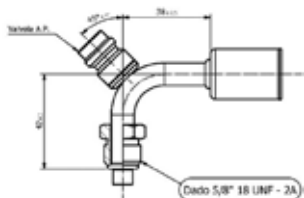

Listino

16,75€

G6

Raccordo maschio 180° per Tubo G6

Codici prodotto

700004041
95.03.0072.A

Listino

16,72€