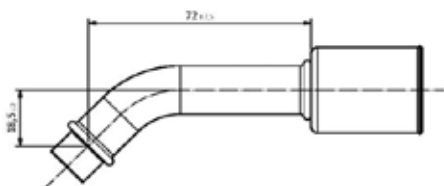

G10

Raccordo per valvola espansione 45° per Tubo 1/2" - G10

Codici prodotto

700003936
95.01.0014.A

Listino

7,52€

G10

Raccordo rotalock dritto con valvola bassa pressione per Tubo G10

Codici prodotto

700003942
95.01.0041.A

Listino

16,00€