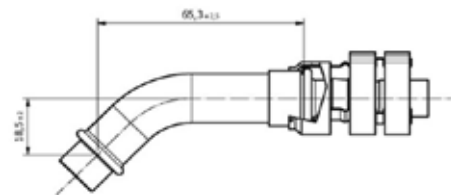

Frigoflex®

Giunzione frigoflex clamp con valvola alta pressione per Tubo G6

Codici prodotto

700004132
95.10.0036.B

Listino

25,00€

Frigoflex®

Raccordo frigof. clamp femmina dritto rotalock con valvola bassa pressione per Tubo G10

Codici prodotto

700004240
95.10.0243.B

Listino

21,40€

Frigoflex®

Giunzione frigoflex clamp con valvola alta pressione per tubi G8

Codici prodotto

700004134
95.10.0037.B

Listino

29,55€

Frigoflex®

Raccordo frigoflex clamp 45° per valvola espansione per Tubo G10

Codici prodotto

700004275
95.10.0340.B

Listino

13,49€

Frigoflex®

Giunzione frigoflex clamp con valvola bassa pressione per tubi G10

Codici prodotto

700004137
95.10.0038.B

Listino

31,10€

Frigoflex®

Raccordo frigoflex clamp maschio 90° per Tubo G6

Codici prodotto

700004277
95.10.0343.B

Listino

12,00€

Frigoflex®

Raccordo frigoflex clamp dritto per valvola espansione per Tubo G6

Codici prodotto

700004231
95.10.0238.B

Listino

9,95€

Frigoflex®

Raccordo frigoflex clamp speciale fujikoki per Tubo G6

Codici prodotto

700004281
95.10.0358.B

Listino

35,60€

Frigoflex®

Raccordo frigoflex clamp 90° per valvola espansione per Tubo G6

Codici prodotto

700004235
95.10.0240.B

Listino

13,20€

Frigoflex®

Raccordo frigoflex clamp speciale fujikoki per Tubo G8

Codici prodotto

700004282
95.10.0359.B

Listino

35,95€

Frigoflex®

Raccordo frigoflex clamp 90° per valvola espansione per Tubo G10

Codici prodotto

700004237
95.10.0241.B

Listino

10,10€

Frigoflex®

Raccordo frigoflex clamp femmina 90° con valvola alta pressione per Tubo G6

Codici prodotto

700004291
95.10.0376.B

Listino

17,50€

I prezzi indicati si intendono netti IVA esclusa e sono validi fino a nuova comunicazione