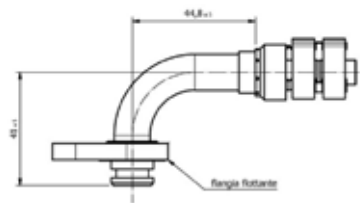

Frigoflex® Raccordo speciale frigoflex clamp 90° con flangia flottante per Tubo G8

Codici prodotto

700004301
95.10.0390.B

Listino

36,40€