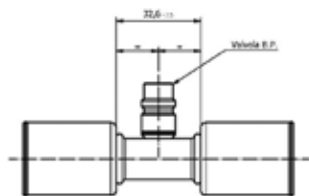

G10

Giunzione dritta con valvola bassa pressione per Tubo 1/2" - G10

Codici prodotto

700003939
95.01.0018.A

Listino

12,06€

G10

Raccordo femmina 90° con valvola bassa pressione per Tubo G10 dado 7/8" - 14 UNF

Codici prodotto

700003954
95.01.0085.A

Listino

23,76€