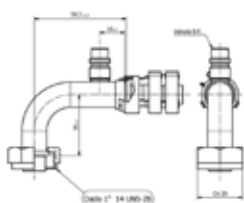

34,97€

Frigoflex® Raccordo frigoflex clamp 90° rotalock con valvola bassa pressione per Tubo G10

Codici prodotto

700004297
95.10.0386.B

Listino

22,20€

Frigoflex® Giunzione speciale frigoflex clamp per Tubo G8