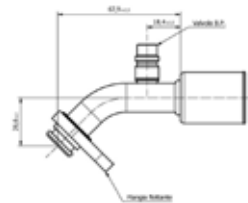

Codici prodotto

700003970
95.01.0123.A

Listino

40,08€

G10

Raccordo speciale per valvola espansione 180° per Tubo G10

Codici prodotto

700003959
95.01.0105.A