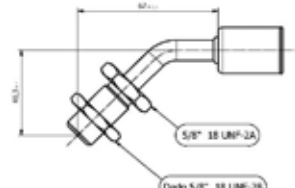

G6

Raccordo maschio 45° passalamiera per Tubo G6

Codici prodotto

700004037
95.03.0056.A

Listino

28,60€