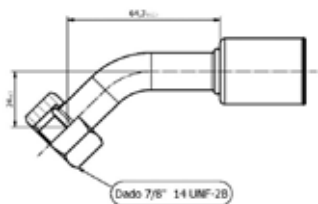

Listino

9,68€

G10

Raccordo femmina 45° per Tubo 1/2" - G10

Codici prodotto

700003925
95.01.0002.A

Listino

7,96€