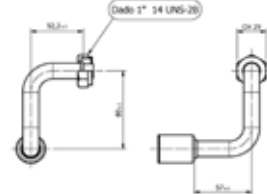

G10

Raccordo speciale per valvola espansione per Tubo G10

Codici prodotto

700003958
95.01.0104.A

Listino

15,72€

G10

Raccordo speciale 45° con flangia flottante e valvola bassa pressione per Tubo G10

Codici prodotto

700003970
95.01.0123.A

Listino

40,08€

G10

Raccordo speciale per valvola espansione 180° per Tubo G10

Codici prodotto

700003959
95.01.0105.A

Listino

12,25€

G10

Raccordo speciale per valvola espansione per Tubo G10

Codici prodotto

700003975
95.01.0129.A

Listino

36,60€

G10

Raccordo a tre vie G10

Codici prodotto

700003960
95.01.0108.A

Listino

30,80€

G10

Raccordo speciale rotalock femmina per Tubo G10

Codici prodotto

700003977
95.01.0131.A

Listino

12,32€

G10

Raccordo femmina a blocchetto con valvola bassa pressione per Tubo G10

Codici prodotto

700003962
95.01.0113.A

Listino

17,60€

G10

Raccordo speciale femmina rotalock con valvola bassa pressione per Tubo G10

Codici prodotto

700005331
95.01.0107.A

Listino

21,28€

G10

Raccordo speciale Fujikoki per valvola espansione per Tubo G10

Codici prodotto

700003966
95.01.0118.A

Listino

25,53€

G10

Raccordo femmina 180° per Tubo G10

Codici prodotto

700007377
95.01.0132.A

Listino

13,40€

G10

Raccordo speciale per Tubo G10

Codici prodotto

700003967
95.01.0120.A

Listino

43,00€

I prezzi indicati si intendono netti IVA esclusa e sono validi fino a nuova comunicazione