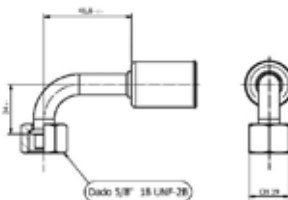

5,68€

G6

Raccordo femmina 90° per Tubo G6

Codici prodotto

700004014
95.03.0003.A

Listino

5,25€

G6