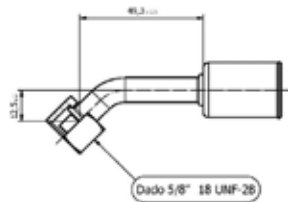

G6

Raccordo femmina 45° per Tubo 5/16" G6

Codici prodotto

700004013
95.03.0002.A

Listino

5,79€

G6

Raccordo maschio 90° per Tubo 5/16" G6

Codici prodotto

700004018
95.03.0011.A

Listino

5,68€