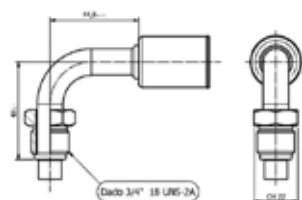

I prezzi indicati si intendono netti IVA esclusa e sono validi fino a nuova comunicazione