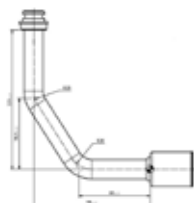

G10

Raccordo speciale Fujikoki per valvola espansione per Tubo G10

Codici prodotto

700003966
95.01.0118.A

Listino

25,53€

G10

Raccordo femmina 180° per Tubo G10

Codici prodotto

700007377
95.01.0132.A

Listino

13,40€