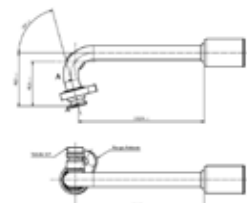

G8

Raccordo speciale per Tubo G8

Codici prodotto

700004005
95.02.0072.A

Listino

39,67€