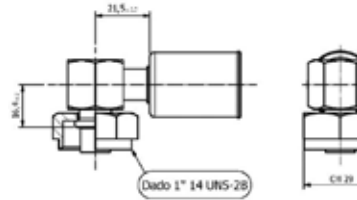

G8

Raccordo maschio 90° per Tubo 13/32" - G8

Codici prodotto

700003986
95.02.0011.A

Listino

8,48€