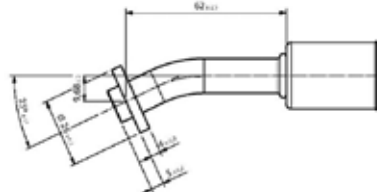

G8

Raccordo per compressore 25°

Codici prodotto

700004000
95.02.0054.A

Listino

15,20€