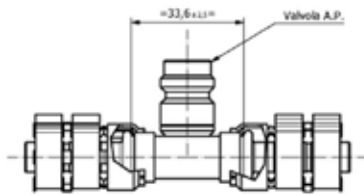

Codici prodotto

700004134
95.10.0037.B

Listino

29,55€

Frigoflex®

Raccordo frigoflex clamp 45° per valvola espansione per Tubo G10

Codici prodotto

700004275
95.10.0340.B