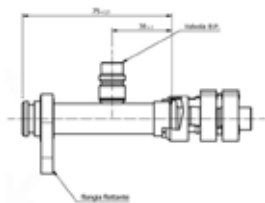

Accedi al nostro e-commerce per visualizzare l'intera gamma di prodotti ▶

Frigoflex® Raccordo speciale frigoflex clamp dritto con flangia flangiata e valvola bassa pressione per Tubo G10

Codici prodotto

700004293
95.10.0381.B

Listino

37,60€