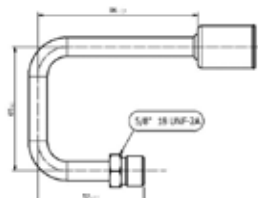

Listino

16,75€

G6

Raccordo maschio 180° per Tubo G6

Codici prodotto

700004041
95.03.0072.A

Listino

16,72€