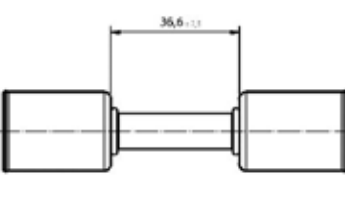

Raccordi per Tubo G6 - G8 - G10

G6

Raccordo femmina dritto per Tubo 5/16" G6

Codici prodotto

700004012
95.03.0001.A

Listino

4,68€

G6

Raccordo maschio 45° per Tubo 5/16" G6

Codici prodotto

700004017
95.03.0010.A

Listino

6,90€

G6

Raccordo femmina 45° per Tubo 5/16" G6

Codici prodotto

700004013
95.03.0002.A

Listino

5,79€

G6

Raccordo maschio 90° per Tubo 5/16" G6

Codici prodotto

700004018
95.03.0011.A

Listino

5,68€

G6

Raccordo femmina 90° per Tubo G6

Codici prodotto

700004014
95.03.0003.A

Listino

5,25€

G6

Giunzione dritta per Tubo 5/16" G6

Codici prodotto

700004019
95.03.0012.A

Listino

6,46€

G6

Raccordo femmina 90° a blocchetto per Tubo 5/16" G6

Codici prodotto

700004015
95.03.0004.A

Listino

10,13€

G6

Raccordo dritto per valvola espansione per Tubo 5/16" G6

Codici prodotto

700004020
95.03.0013.A

Listino

5,24€

G6

Raccordo maschio dritto per Tubo 5/16" G6

Codici prodotto

700004016
95.03.0009.A

Listino

5,92€

G6

Raccordo 45° per valvola espansione per Tubo 5/16" G6

Codici prodotto

700004021
95.03.0014.A

Listino

5,40€

I prezzi indicati si intendono netti IVA esclusa e sono validi fino a nuova comunicazione