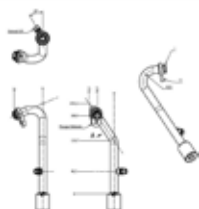

G10

Raccordo speciale per Tubo G10

Codici prodotto

700003967
95.01.0120.A

Listino

43,00€