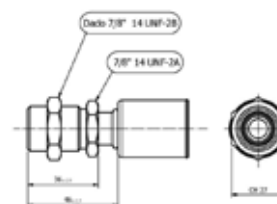

13,12€

G10

Raccordo maschio dritto passalamiera per Tubo G10

Codici prodotto

700003953
95.01.0075.A

Listino

30,12€

G10