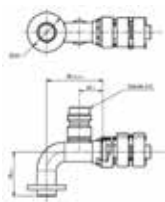

28,17€

Frigoflex® Raccordo frigoflex clamp dritto femmina con valvola bassa pressione per Tubo G10

Codici prodotto

700004304
95.10.0393.B

Listino

19,50€

Frigoflex®

Raccordo frigoflex clamp femmina 180° per Tubo G6